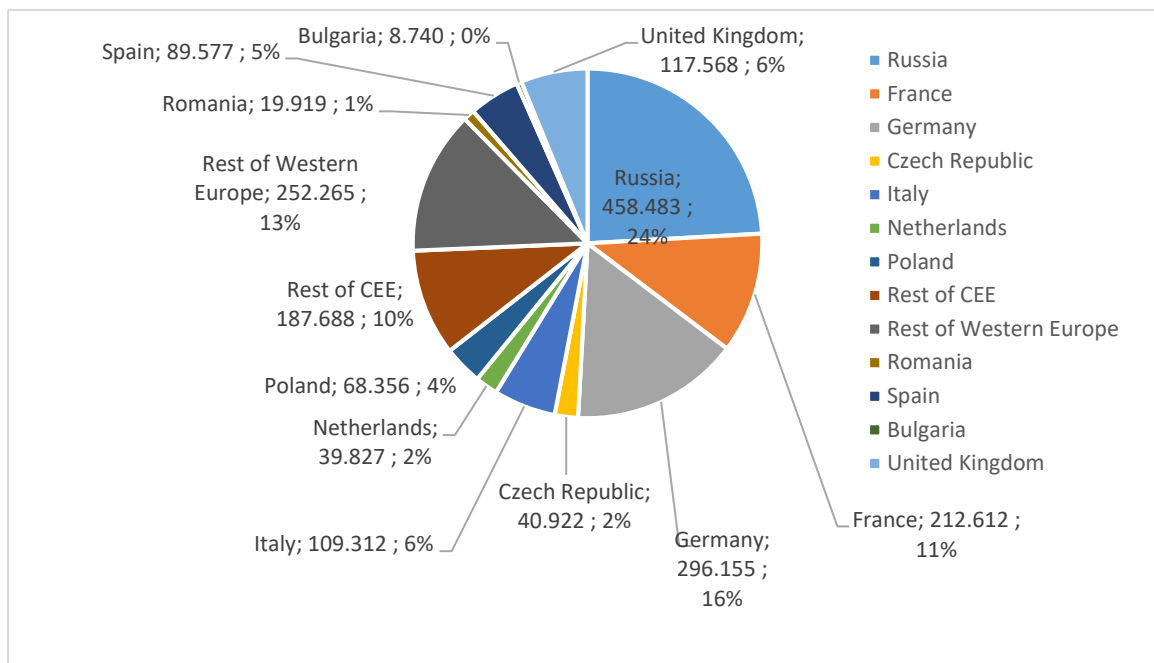

Total for Europe market	1,901,424	100%

2. Market share for hot sales Jumbo item HP237 according to IDC printer data

Country	Printer base qty	%
United Kingdom	14002	14%
Russia	17674	18%
France	22167	23%
Germany	22644	23%
Italy	7120	7%
Netherlands	3918	4%
Rest of Western Europe	19995	20%
Spain	4089	4%
Bulgaria	506	1%
Czech Republic	2774	3%
Poland	1950	2%
Rest of CEE	5699	6%
Romania	2329	2%
Total for Europe market	97,607	100%