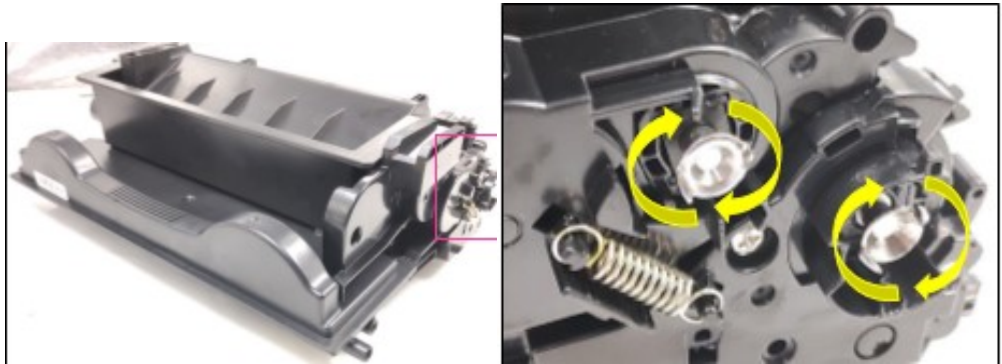

Ninestar HP237 con “Self-developed patented design”, nessun rischio brevettuale, semplice installazione, stabile nelle performance!